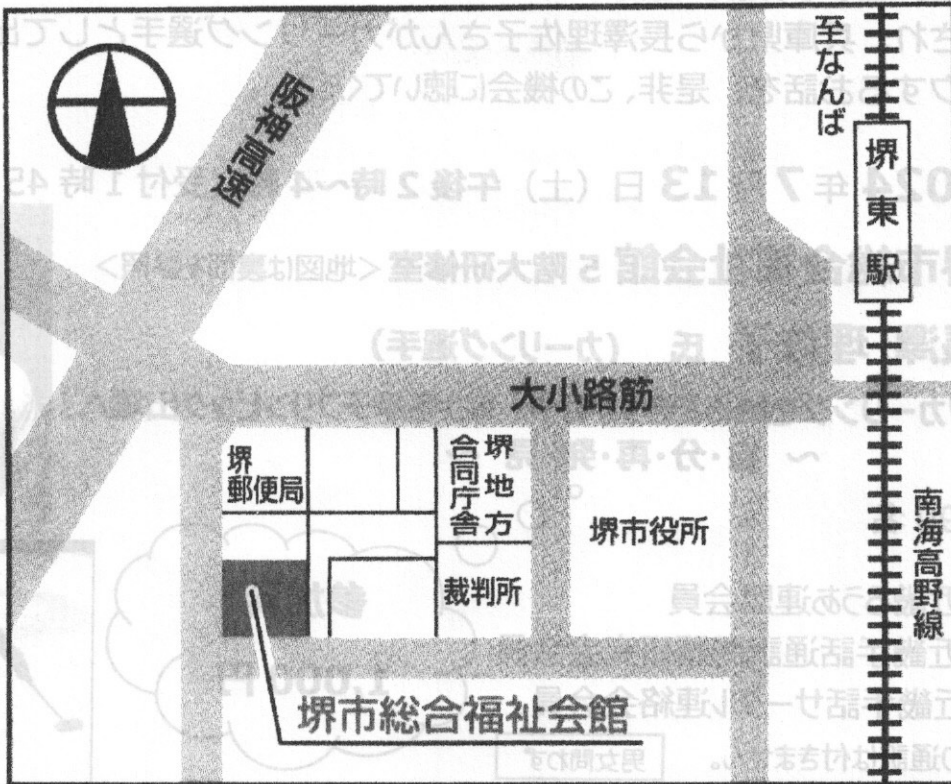

### 【堺市総合福祉会館への案内地図】

※堺市総合福祉会館の5階大研修室です

◆ 電車をご利用の方

- ・JR環状線「新今宮」駅から南海高野線「堺東」駅
- ・南海電車「難波」駅から南海高野線「堺東」駅
- ・阪急電車京都線、地下鉄堺筋線「天下茶屋」駅から南海高野線「堺東」駅

「堺東」駅徒歩約10分。

※会館へお越しの際は公共交通機関をご利用ください。

お車で来られる際は近隣の有料駐車場をご利用ください。

◆ (南海高野線「堺東駅」下車700m)