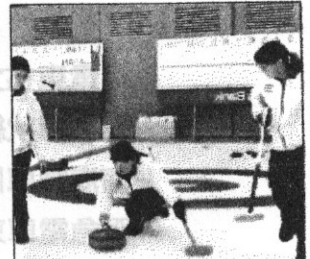

# 2024 年度大学習会のご案内

冬季デフリンピック競技大会が、今年2月29日～3月11日トルコ・エルズルムで開催され、兵庫県から長澤理佐子さんがカーリング選手として出場しました。ワクワクするお話を、是非、この機会に聴いてください。

日 程 **2024 年 7 月 13 日 (土) 午後 2 時～4 時** (受付 1 時 45 分～)

場 所 **堺市総合福祉会館 5 階大研修室** <地図は裏面を参照>

講 師 **長澤 理佐子 氏** (カーリング選手)

テーマ「デフカーリングを始めたきっかけやトルコ冬季デフリンピック出場へ」  
～ 自・分・再・発・見 ～

定 員 90 名

参加資格 近畿ろうあ連盟会員  
近畿手話通訳問題研究会会員  
近畿手話サークル連絡会会員

※読み取り通訳は付きません。 男女問わず

**参加費**  
**1,000 円**

申込〆切 7 月 6 日(土) ※人数把握のため  
<当日参加できます>